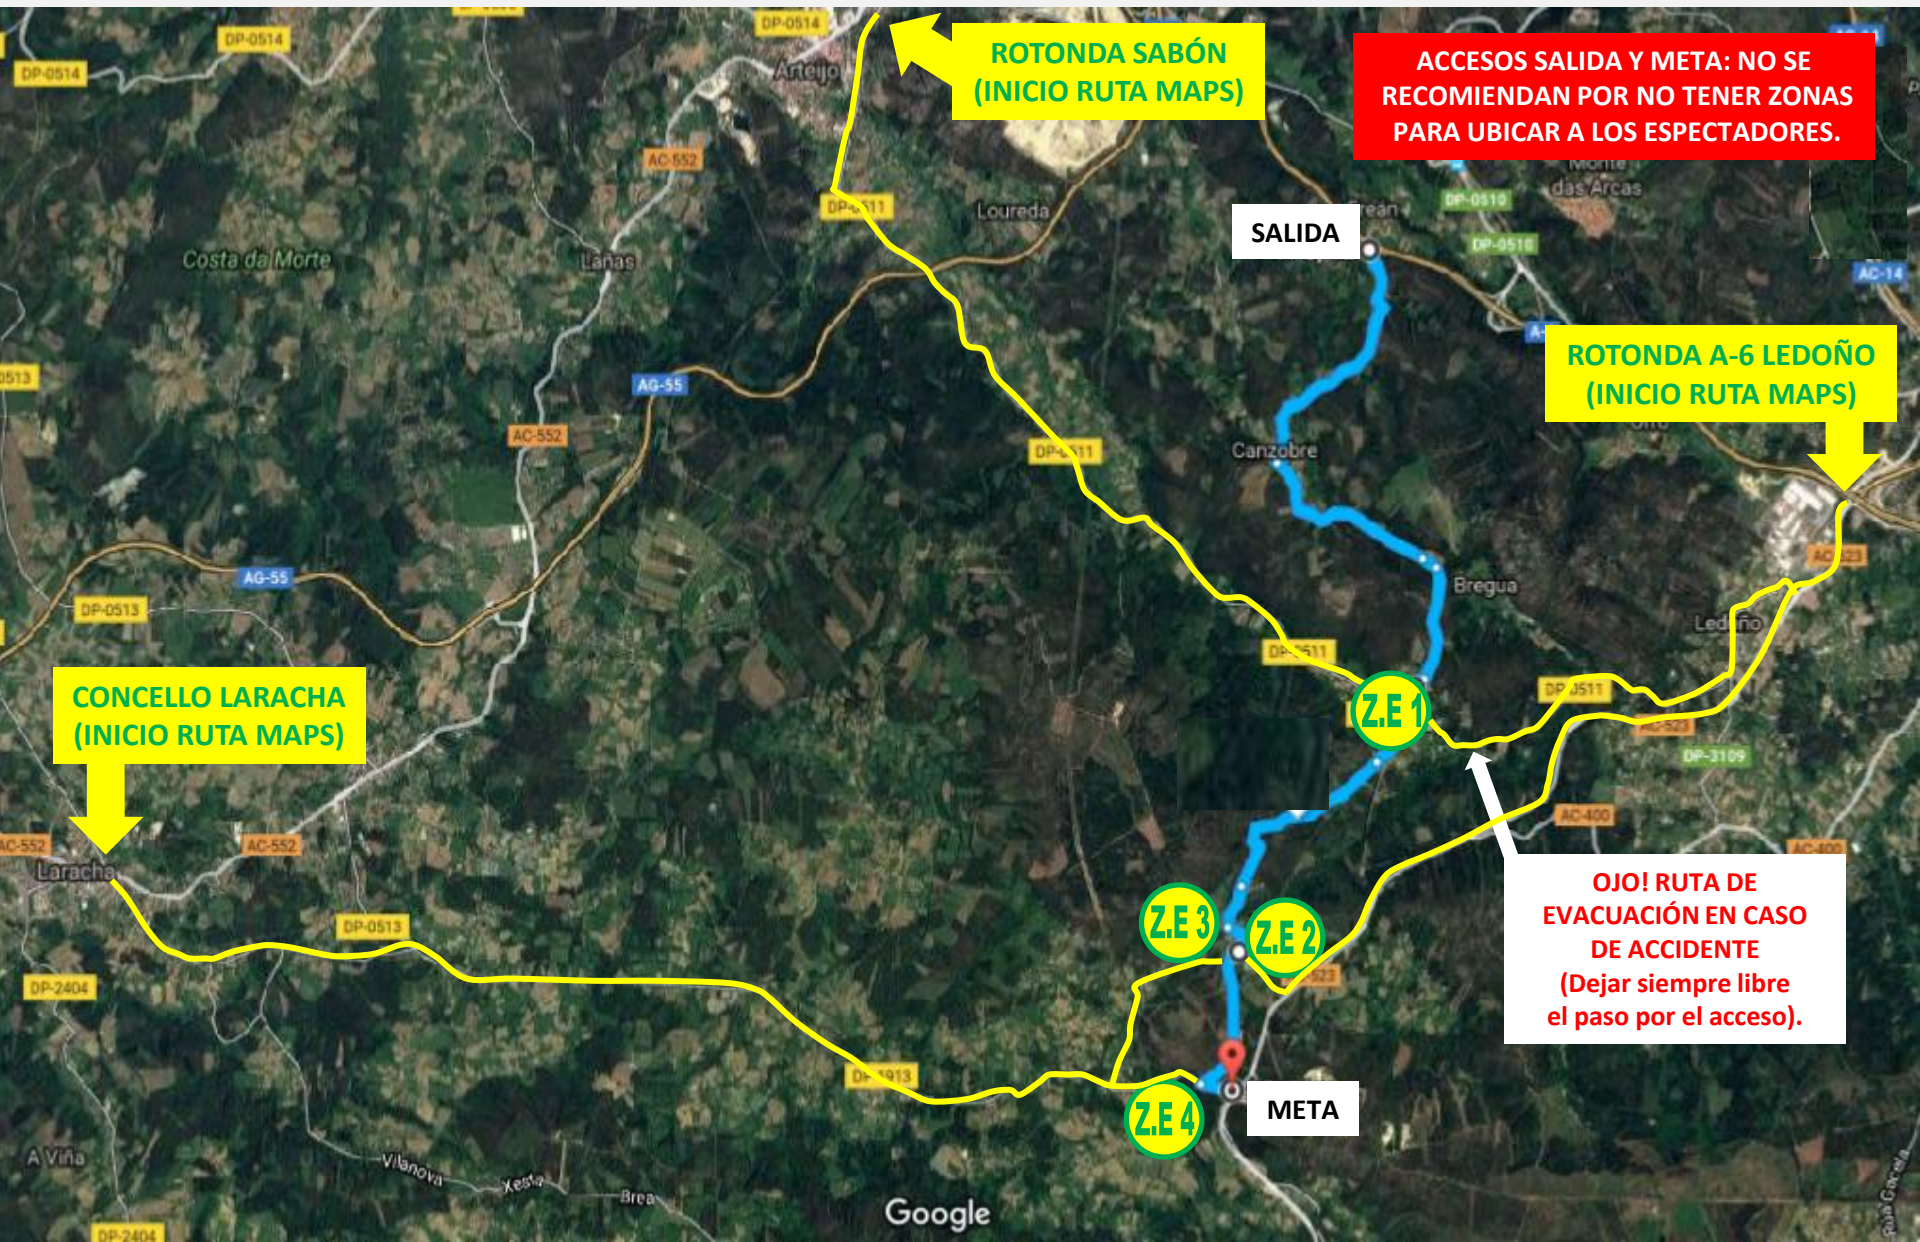

# GUÍA ESPECTADORES – Tramo C

Desde **ONE SEVEN** hemos diseñado una guía para que podáis ver el rally en sitios seguros, bonitos y de fácil acceso.

Recordad siempre:

- Poneros en lugares seguros, alejados y elevados.
- Nunca os pongáis en zonas prohibidas.
- No crucéis la carretera una vez haya comenzado el tramo.
- No caminéis por el tramo.
- Seguir las instrucciones de los comisarios.
- Dejar siempre paso libre de acceso al tramo.
- Respetar el medio ambiente y no dejar basura en las cunetas.

Disfrutemos juntos de nuestra pasión de la forma correcta.

Gracias!

**ROTONDA SABÓN  
(INICIO RUTA MAPS)**

**ACCESOS SALIDA Y META: NO SE RECOMIENDAN POR NO TENER ZONAS PARA UBICAR A LOS ESPECTADORES.**

**ROTONDA A-6 LEDOÑO  
(INICIO RUTA MAPS)**

**CONCELLO LARACHA  
(INICIO RUTA MAPS)**

**SALIDA**

**META**

**OJO! RUTA DE EVACUACIÓN EN CASO DE ACCIDENTE  
(Dejar siempre libre el paso por el acceso).**

# ZONA ESPECTADORES 1

**ROTONDA BOEDO (Desde Ledoño)**

**Enlace Maps:**

<https://goo.gl/maps/Y9aJ3tk9fo92>

**OJO! RUTA DE EVACUACIÓN EN CASO DE ACCIDENTE (Dejar siempre libre el paso por el acceso).**